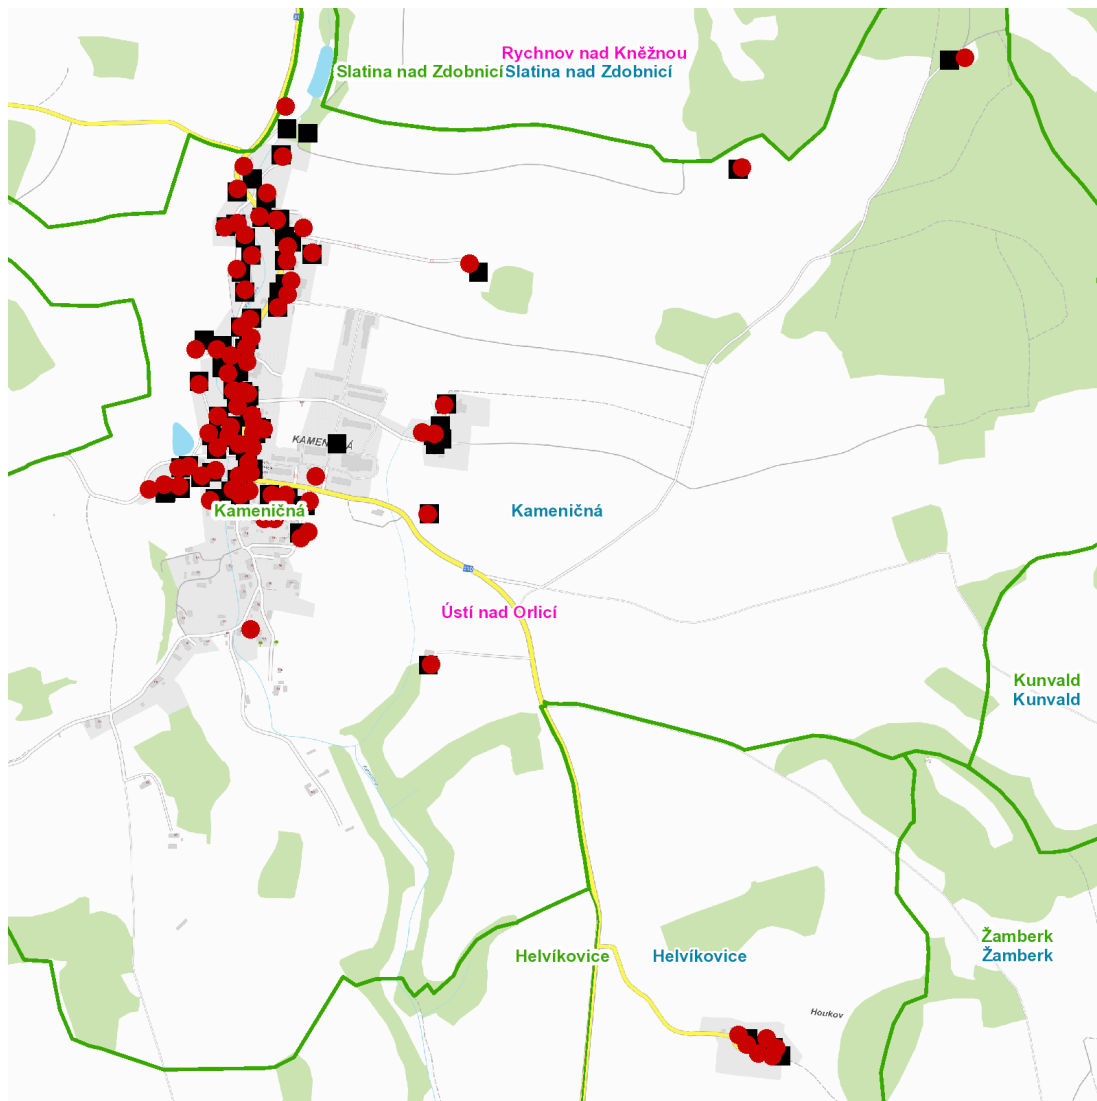

dne **27. 8. 2025** od **7:30** do **15:00** hodin

Plánovaná odstávka zahrnuje tyto lokality:**Helvíkovice** (okres Ústí nad Orlicí)část obce **Houkov**

č. p. 1, 4, 5, 6, 8, 9

Kameničná (okres Ústí nad Orlicí)č. p. 1-7, 9-18, 30, 33-37, 39, 41, 43-49, 51, 58-62, 64, 67, 68, 70-77, 79, 80, 82, 84, 85, 88, 89, 90, 92, 100,
101, 102, 106, 109, 112, 113, 114, 117, 118kat. území **Kameničná** (kód **662674**): **parcelní č.** 18/2, 76, 83/2, 86, 146, 196/2, 1326/2, 1412, 1730/3

NEJDE VÁM ELEKTŘINA...

TIP: Registrujte se zdarma na www.cezdistribuce.cz/sluzba a informace o odstávkách elektřiny budete dostávat e-mailem nebo SMS. U poruch zasíláme SMS s předpokládanou dobou obnovení dodávek. | Aktuální stav dodávek elektřiny na konkrétní adrese zjistíte snadno, rychle a bez registrace na portále **Bez Štávy** (www.bezstavy.cz).

dne **27. 8. 2025** od **7:30** do **15:00** hodin

Orientační mapový podklad odstávkou dotčených lokalit

VYSVĚTLIVKY

- – adresy dotčené odstávkou elektřiny
- – místa připojení k elektrické síti dotčená odstávkou

INFORMACE ZASLÁNA

IDDS: xm5a4ni (Obec Helvíkovice)

IDDS: y2ba4u3 (Obec Kameničná)